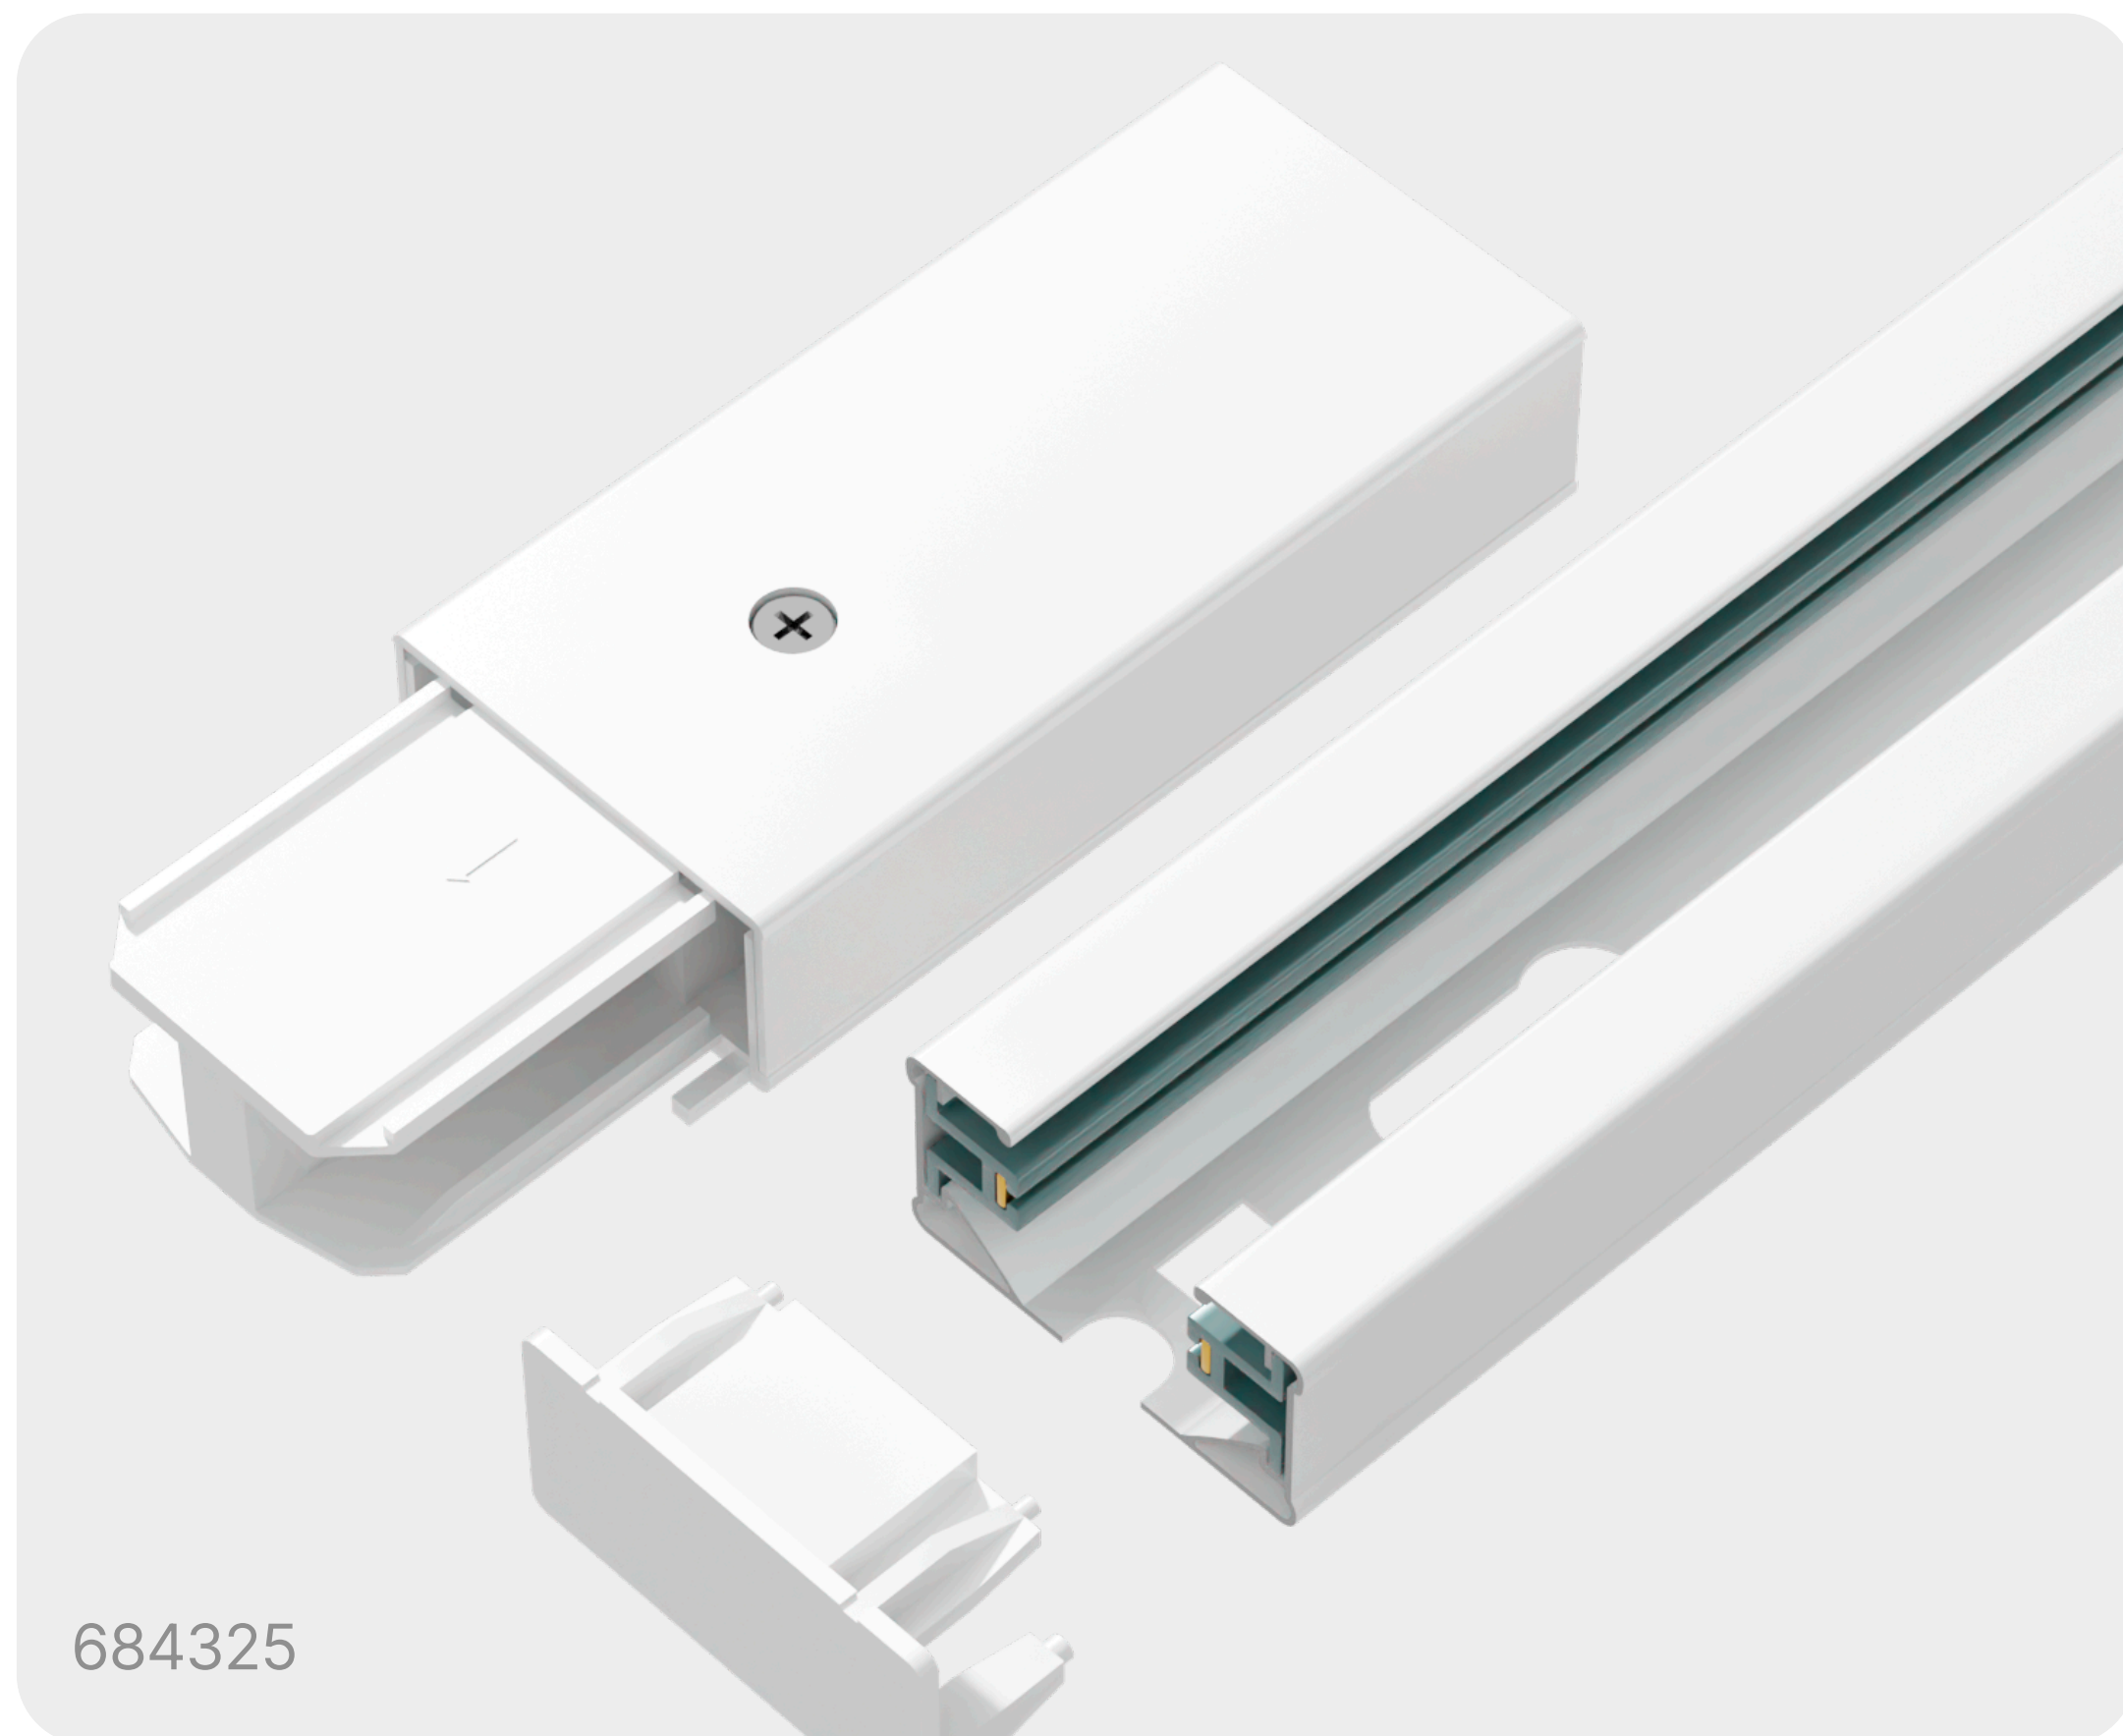

Трековое освещение

переставляйте светильники,
создавайте акценты,
меняйте атмосферу за секунды

Профили 2

Светильники 3

светодиодные COB

под лампу GU10

под лампу GU5.3

под лампу E27 PAR30

Коннекторы 9

Профили

для 1 фазного трекового
освещения

Светильники

интерьерные

под сменную лампу GU10

Светильники

интерьерные
под сменную лампу GU5.3

684334

684335

684336

684337

Светильники

со встроенным COB диодом
мощностью 20Вт

LU LED
Model No: XR20
Input Voltage: DC110~265V
Power: 20W CCT: 4000K
Beam Angle: 24°Ra>80
Made In China 2024/12 ©EBC

684381

LU LED
Model No: XR20
Input Voltage: DC110~265V
Power: 20W CCT: 4000K
Beam Angle: 24°Ra>80
Made In China 2024/12 ©EBC

684382

Светильники

для коммерческих помещений
под сменную лампу E27 PAR30

684329

684330