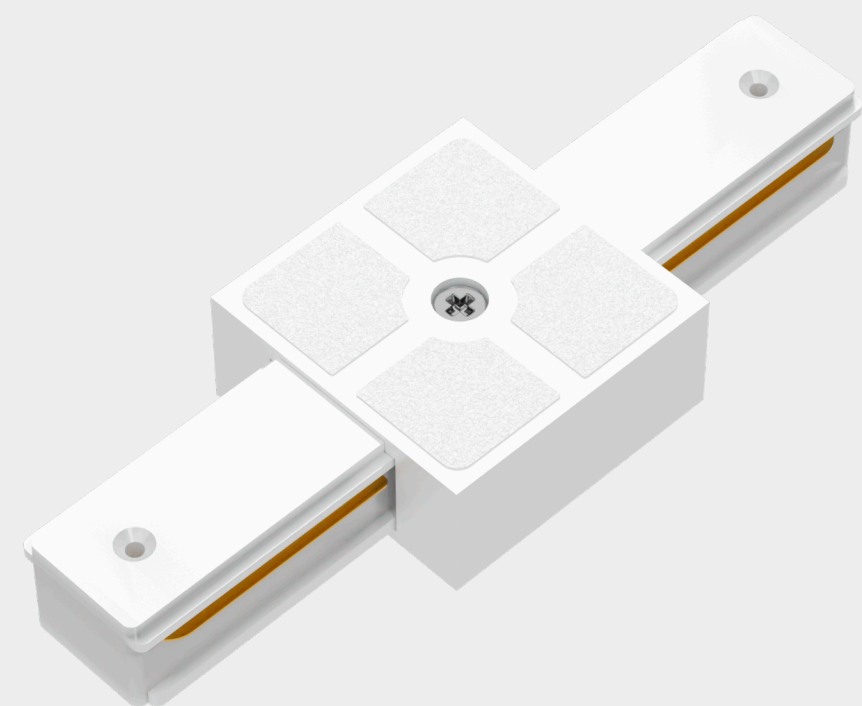

684334

684335

684336

684337

Светильники

со встроенным COB диодом
мощностью 20Вт

LU LED
Model No: XR20
Input Voltage: DC110~265V
Power: 20W CCT: 4000K
Beam Angle: 24°Ra>80
Made In China 2024/12 ©EBC

684381

LU LED
Model No: XR20
Input Voltage: DC110~265V
Power: 20W CCT: 4000K
Beam Angle: 24°Ra>80
Made In China 2024/12 ©EBC

684382

Светильники

для коммерческих помещений
под сменную лампу E27 PAR30

684329

684330

Коннекторы

прямой и угловой
для создания простых форм

128036

128037

128039

128038

Коннекторы

T-образный и X-образный
для создания сложных форм