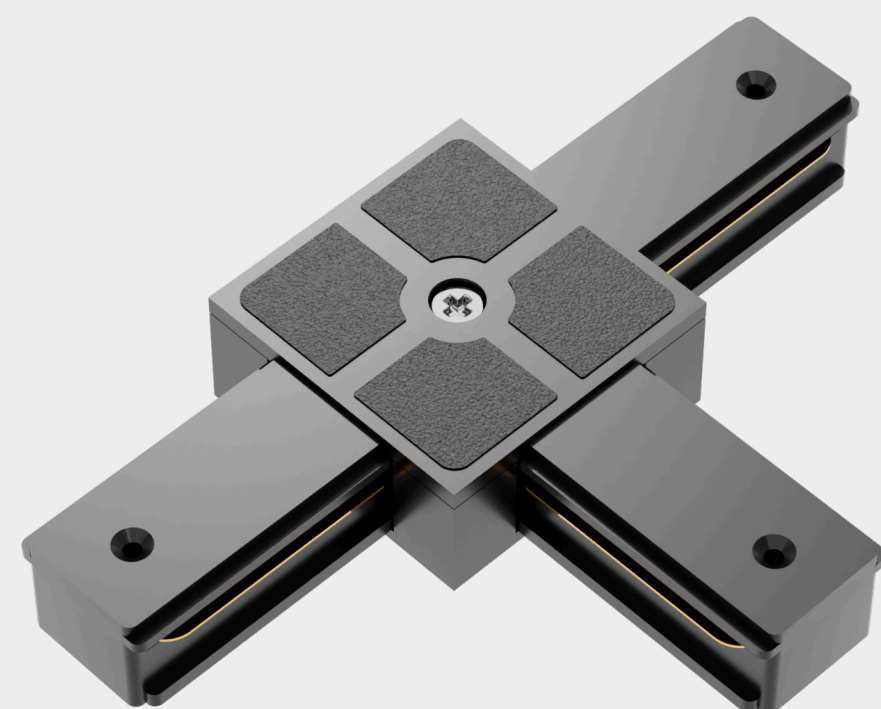

Коннекторы

T-образный и X-образный
для создания сложных форм

683073

683072

683074

683075