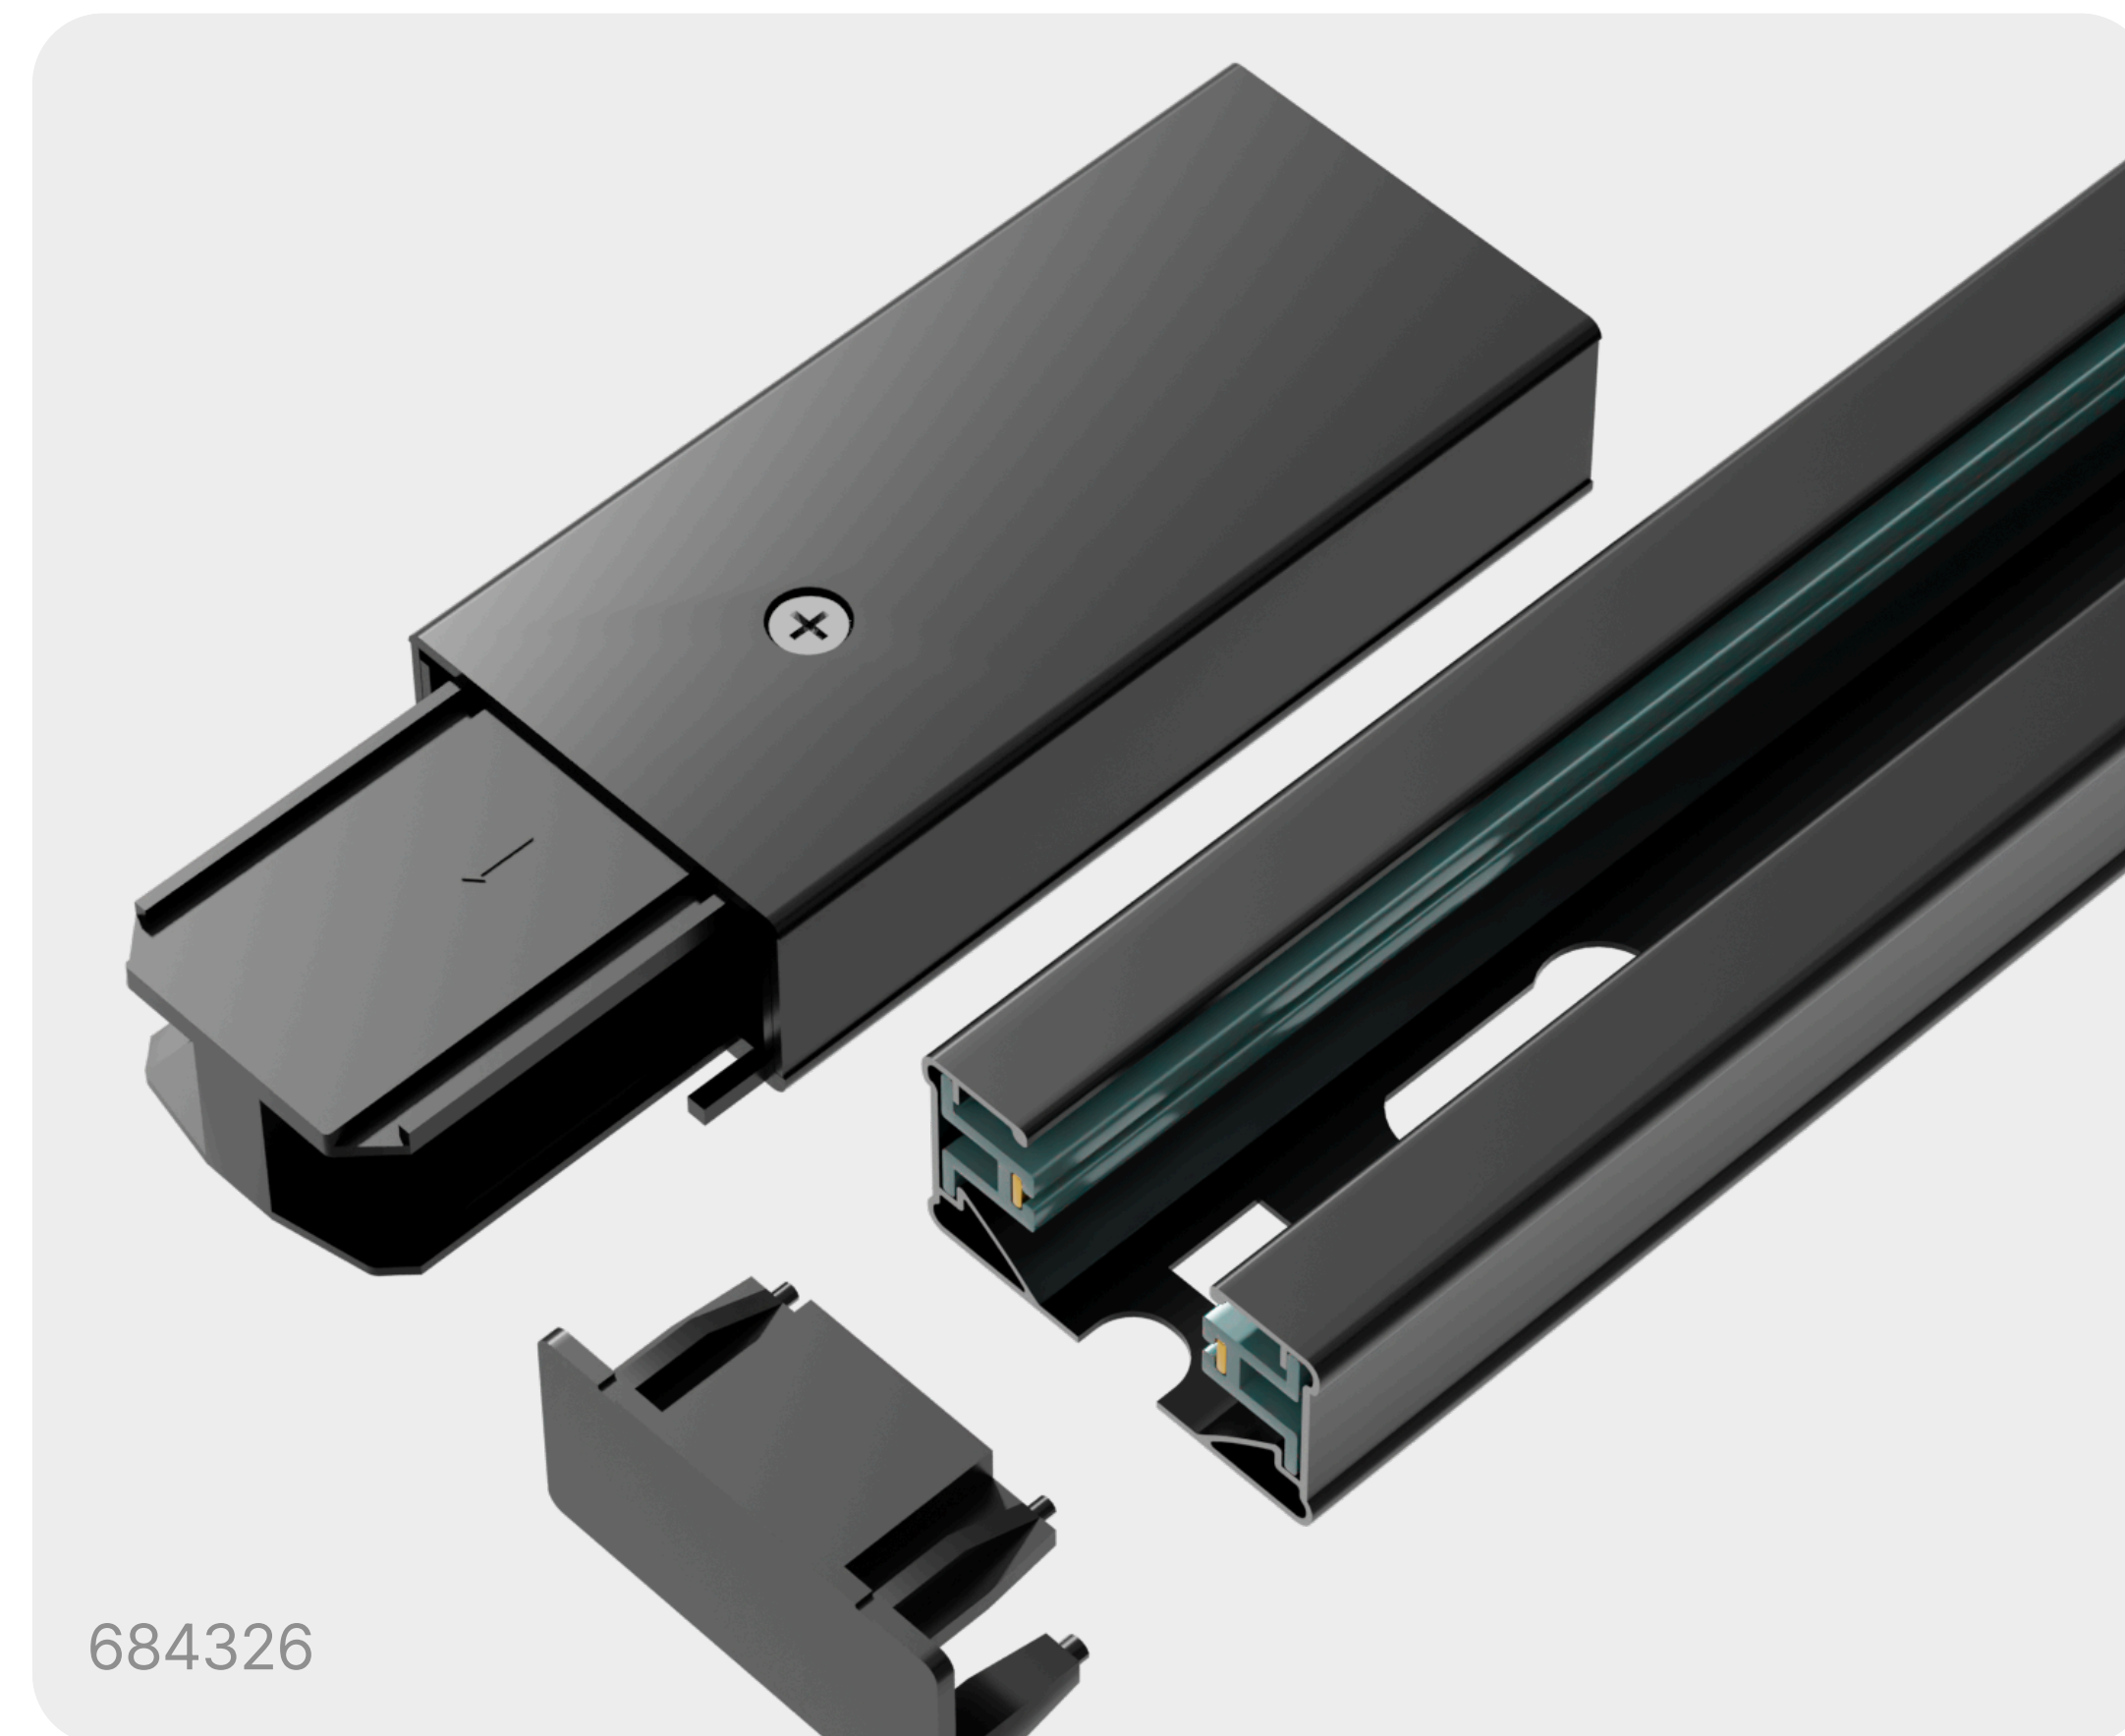

Трековое освещение

переставляйте светильники,
создавайте акценты,
меняйте атмосферу за секунды

Профили 2

Светильники 3

светодиодные COB

под лампу GU10

под лампу GU5.3

под лампу E27 PAR30

Коннекторы 9

Профили

для 1 фазного трекового
освещения

Светильники

интерьерные

под сменную лампу GU10

Светильники

интерьерные
под сменную лампу GU5.3

684334

684335

684336

684337

Светильники

со встроенным COB диодом
мощностью 20Вт

LU LED
Model No: XR20
Input Voltage: DC110~265V
Power: 20W CCT: 4000K
Beam Angle: 24°Ra>80
Made In China 2024/12 ©EBC

684381

LU LED
Model No: XR20
Input Voltage: DC110~265V
Power: 20W CCT: 4000K
Beam Angle: 24°Ra>80
Made In China 2024/12 ©EBC

684382

Светильники

для коммерческих помещений
под сменную лампу E27 PAR30

684329

684330