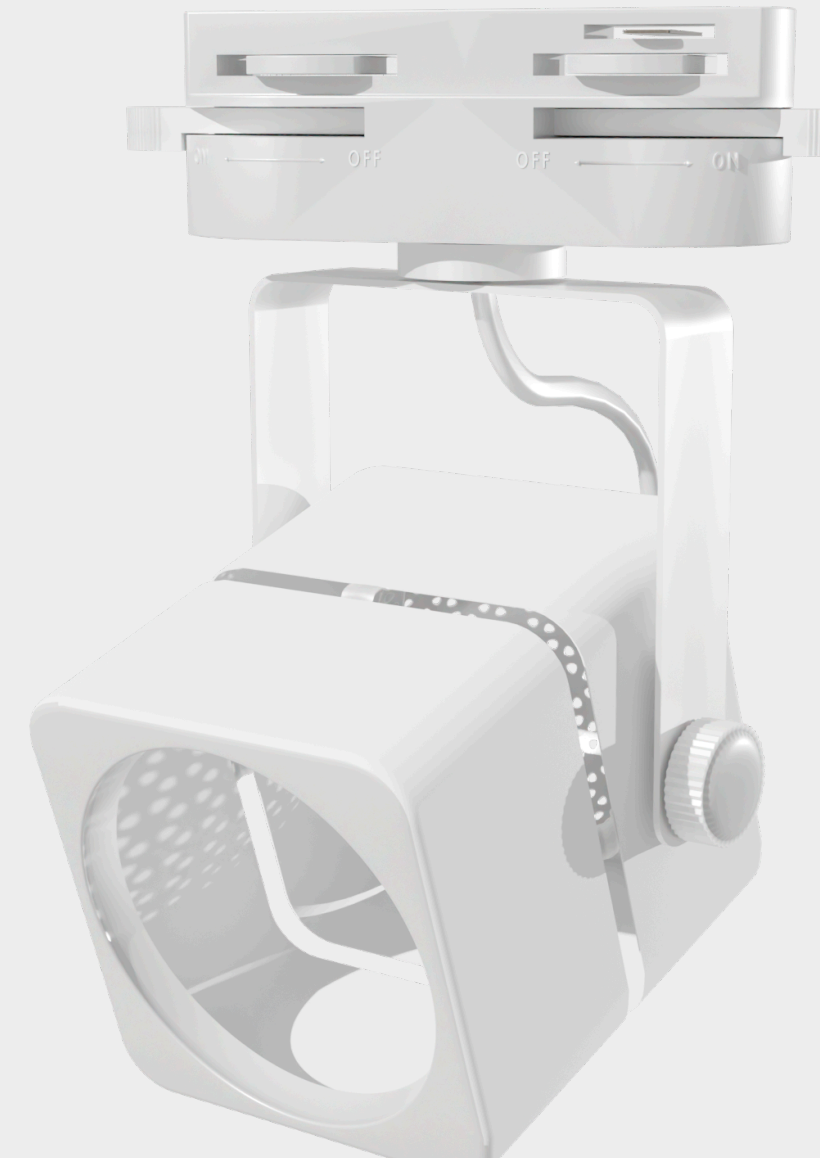

Трековое освещение

переставляйте светильники,
создавайте акценты,
меняйте атмосферу за секунды

Профили 2

Светильники 3

светодиодные COB

под лампу GU10

под лампу GU5.3

под лампу E27 PAR30

Коннекторы 9

Профили

для 1 фазного трекового
освещения

Светильники

интерьерные

под сменную лампу GU10

Светильники

интерьерные
под сменную лампу GU5.3

684334

684335

684336

684337

Светильники

со встроенным COB диодом
мощностью 20Вт

LU LED
Model No: XR20
Input Voltage: DC110~265V
Power: 20W CCT: 4000K
Beam Angle: 24°Ra>80
Made In China 2024/12 ©EBC

684381

LU LED
Model No: XR20
Input Voltage: DC110~265V
Power: 20W CCT: 4000K
Beam Angle: 24°Ra>80
Made In China 2024/12 ©EBC

684382

Светильники

для коммерческих помещений
под сменную лампу E27 PAR30

684329

684330