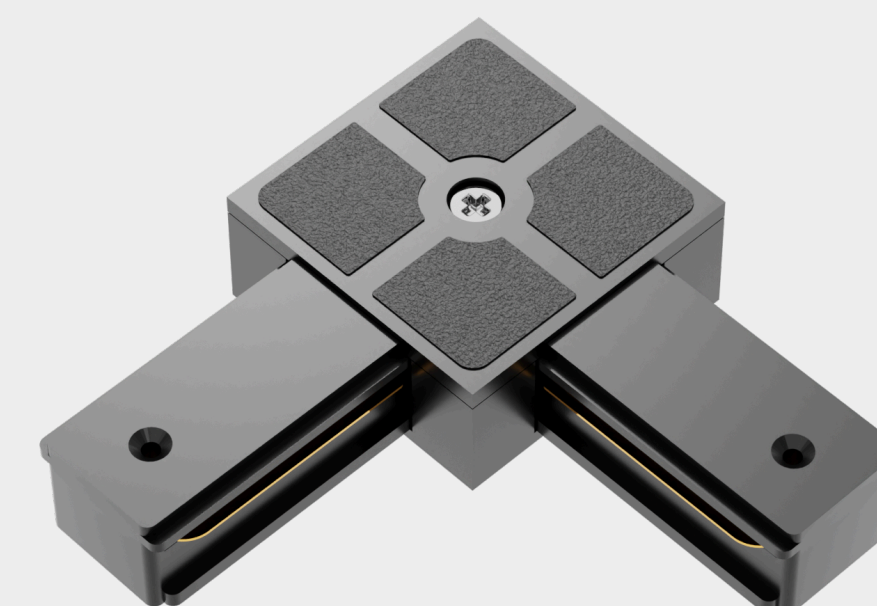

684334

684335

684336

684337

Светильники

со встроенным COB диодом
мощностью 20Вт

LU LED
Model No: XR20
Input Voltage: DC110~265V
Power: 20W CCT: 4000K
Beam Angle: 24°Ra>80
Made In China 2024/12 ©EBC

684381

Коннекторы

прямой и угловой
для создания простых форм

128036

128037

128039

128038

Коннекторы

T-образный и X-образный
для создания сложных форм