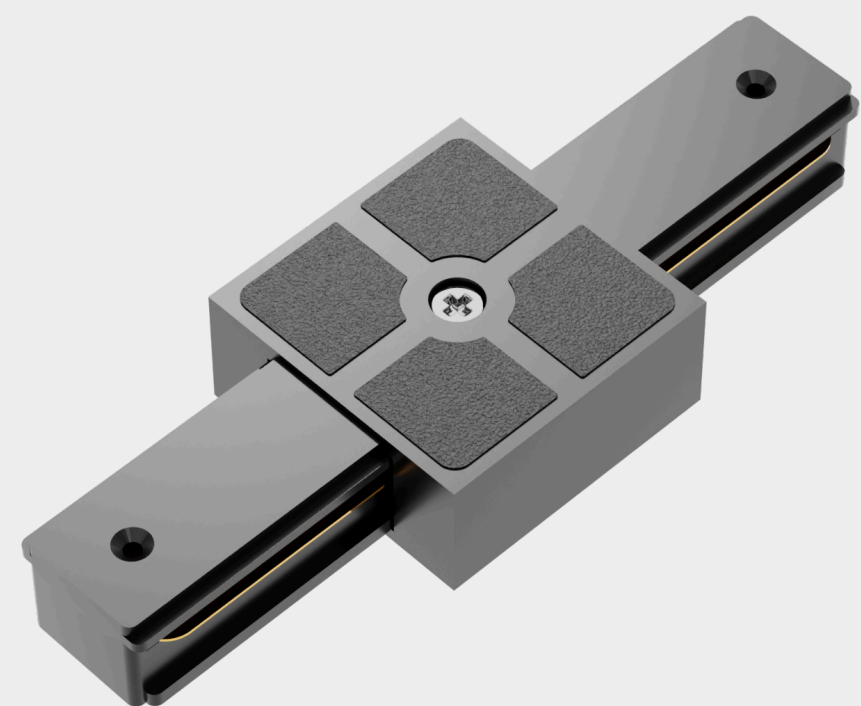

684334

684335

684336

684337

Светильники

со встроенным COB диодом
мощностью 20Вт

LU LED
Model No: XR20
Input Voltage: DC110~265V
Power: 20W CCT: 4000K
Beam Angle: 24°Ra>80
Made In China 2024/12 ©EBC

684381

LU LED
Model No: XR20
Input Voltage: DC110~265V
Power: 20W CCT: 4000K
Beam Angle: 24°Ra>80
Made In China 2024/12 ©EBC

684382

Светильники

для коммерческих помещений
под сменную лампу E27 PAR30

684329

684330

Коннекторы

прямой и угловой
для создания простых форм

128036

128037

128039

128038

Коннекторы

T-образный и X-образный
для создания сложных форм